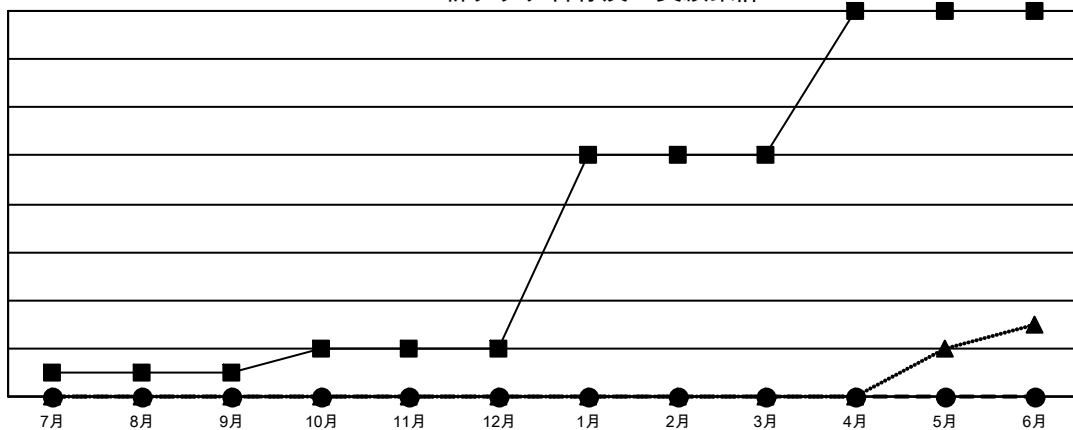

GAT MONTHLY MEMBERSHIP PROGRESS REPORT

Results as of: 9/30/2022

Multiple District 335

LOCATION: JAPAN

クラブ			
結果：2022-2023			
四半期	新クラブ目標	新クラブ	解散クラブ
7月/8月/9月	1	0	0
10月/11月/12月	1	0	0
1月/2月/3月	8	0	0
4月/5月/6月	6	0	0

名			
結果：2022-2023			
四半期	会員純増目標	会員増強実績	退会者(転籍を含む)実際
7月/8月/9月	350	359	179
10月/11月/12月	310	0	0
1月/2月/3月	380	0	0
4月/5月/6月	260	0	0

新クラブ目標及び実績累計

会員目標及び実績累計

解散クラブ: 0
退会者
物故会員 19
クラブ解散 0
その他 160
合計 179

169 CLUBS OF 378 一名以上の新会
員を登録