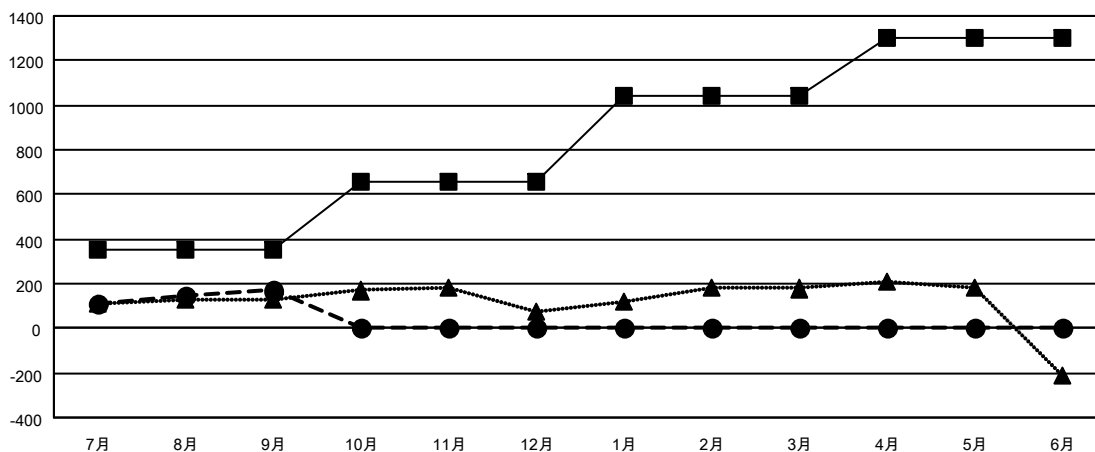

GAT MONTHLY MEMBERSHIP PROGRESS REPORT

Results as of: 9/30/2022

Multiple District 335

LOCATION: JAPAN

クラブ			
結果：2022-2023			
四半期	新クラブ目標	新クラブ	解散クラブ
7月/8月/9月	1	0	0
10月/11月/12月	1	0	0
1月/2月/3月	8	0	0
4月/5月/6月	6	0	0

名			
結果：2022-2023			
四半期	会員純増目標	会員増強実績	退会者(転籍を含む)実際
7月/8月/9月	350	359	179
10月/11月/12月	310	0	0
1月/2月/3月	380	0	0
4月/5月/6月	260	0	0

新クラブ目標及び実績累計

会員目標及び実績累計

解散クラブ: 0
退会者
物故会員 19
クラブ解散 0
その他 160
合計 179

169 CLUBS OF 378 一名以上の新会
員を登録